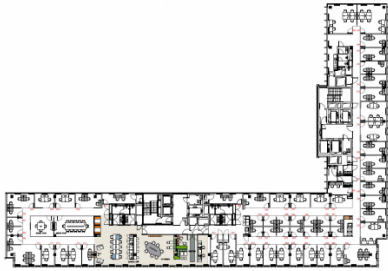

Plan pięttra | Floor plan

2ND LEVEL FLOOR PLAN

Probus	GLOBAL SPACE PLANNING	ADDRESS: ul. ...	DATE: ...	SCALE: ...	PROJECT: ...	NO: 01-01

Kontakt | Contact

+48 22 167 04 00

Dodatkowe informacje
More information