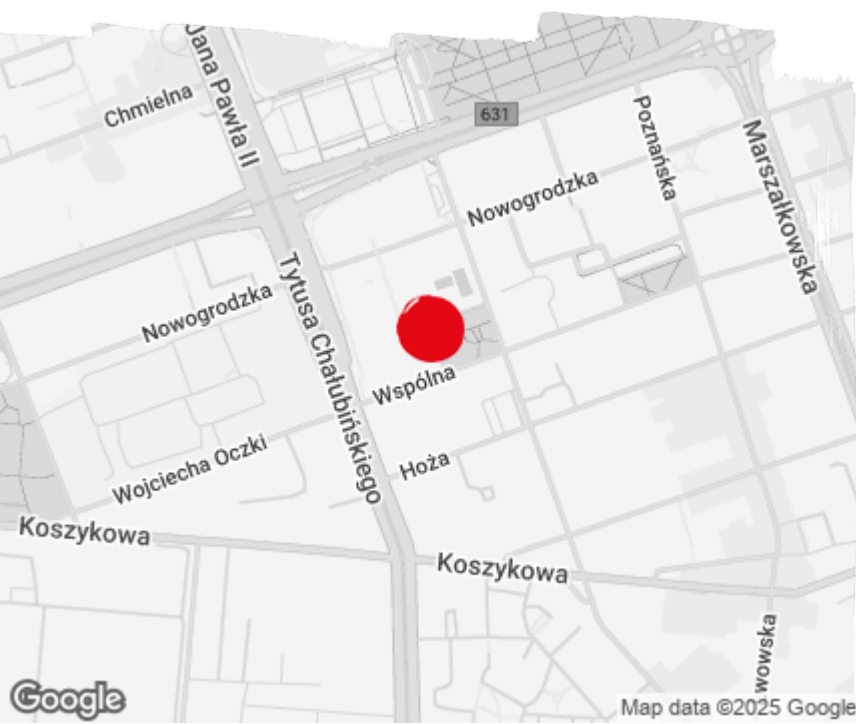

Lokalizacja | Location